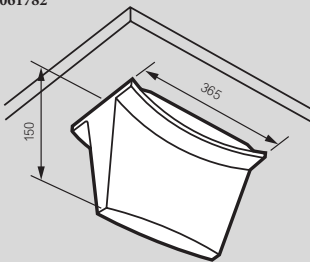

VE	Art.	Befestigungszubehör für Leuchten	
1	061782 927 991 943	Doppelseitige Abdeckung	<p>Ermöglicht den Austausch der mitgelieferten Abdeckung. Montage durch einfaches Aufschnappen auf eine Einzelleuchte.</p> 
1	061783 927 991 903	Einbaurahmen für Notleuchten G5	<p>Unterputzmontage oder Einbau in der Zwischendecke. Einbautiefe 52 mm Farbe: weiss Ausparung 128mm x 344mm</p> 
1	061787 927 981 903	Einbaurahmen für Notleuchten G5	<p>Unterputzmontage oder Einbau in der Zwischendecke. Einbautiefe 64 mm Farbe: weiss Ausparung 158mm x 374mm</p> 
5	660865 927 990 433	Piktogramme	<p>Abmessung 310 × 112 mm</p> 
5	660866 927 990 443		
5	660867 927 990 413		
5	660869 927 990 423		
5	660874 927 990 473		
5	660856 927 990 543	Normgeprüft VKF	<p>Abmessung 325 × 150 mm Erkennung bis 15 m</p> 
5	660855 927 990 533		
5	660857 927 990 513		
		Ersatzteile	
1	061087	Akkus	 <p>Akku NiCd 2,4 - 0,8 Ah für 061730LS</p>
1	660962		Akku NiCd 4,8V-1,5Ah für 061733LS, 061734LS, 061731LA
1	660971		Akku NiMH 4,8V-2,0Ah für 061732LS, 061737LS, 061733LA, 061734LA
1	660972		Akku NiCd 3,6 V - 1,6 Ah für 061731LS, 061736LS

Notleuchten G5

Technische Informationen

Einbauabmessungen (mm)

AP-Montage

06173(X)LS oder 06173(X)LA

Doppelseitige Abdeckung

061782

Unterputzmontage oder Einbau in der Zwischendecke.

Einbautiefe 52 mm

061783

Unterputzmontage oder Einbau in der Zwischendecke.

Einbautiefe 64 mm

061787