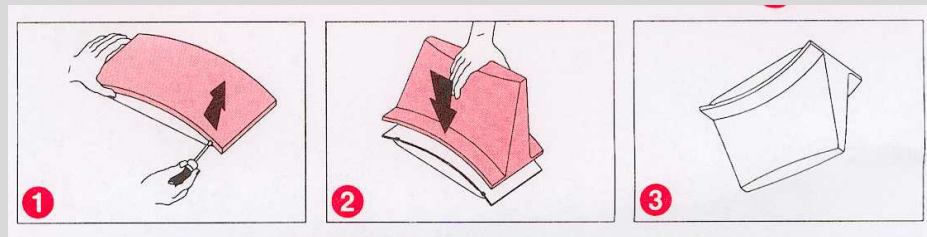

Notleuchten G5

Technische Informationen

Einbauabmessungen (mm)

AP-Montage

06173(X)LS oder 06173(X)LA

Doppelseitige Abdeckung

061782

Unterputzmontage oder Einbau in der Zwischendecke.

Einbautiefe 52 mm

061783

Unterputzmontage oder Einbau in der Zwischendecke.

Einbautiefe 64 mm

061787