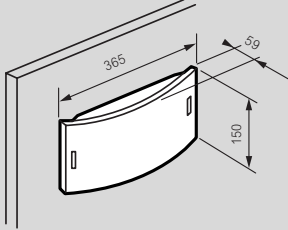

VE	Art.	Befestigungszubehör für Leuchten	
1	061782 927 991 943	Doppelseitige Abdeckung	<p>Ermöglicht den Austausch der mitgelieferten Abdeckung. Montage durch einfaches Aufschnappen auf eine Einzelleuchte.</p> 
1	061783 927 991 903	Einbaurahmen für Notleuchten G5	<p>Unterputzmontage oder Einbau in der Zwischendecke. Einbautiefe 52 mm Farbe: weiss Ausparung 128mm x 344mm</p> 
1	061787 927 981 903	Einbaurahmen für Notleuchten G5	<p>Unterputzmontage oder Einbau in der Zwischendecke. Einbautiefe 64 mm Farbe: weiss Ausparung 158mm x 374mm</p> 
5	660865 927 990 433	Piktogramme	<p>Abmessung 310 × 112 mm</p> 
5	660866 927 990 443		
5	660867 927 990 413		
5	660869 927 990 423		
5	660874 927 990 473		
5	660856 927 990 543	Normgeprüft VKF	<p>Abmessung 325 × 150 mm Erkennung bis 15 m</p> 
5	660855 927 990 533		
5	660857 927 990 513		
		Ersatzteile	
1	061087	Akkus	 <p>Akku NiCd 2,4 - 0,8 Ah für 061730LS</p>
1	660962		Akku NiCd 4,8V-1,5Ah für 061733LS, 061734LS, 061731LA
1	660971		Akku NiMH 4,8V-2,0Ah für 061732LS, 061737LS, 061733LA, 061734LA
1	660972		Akku NiCd 3,6 V - 1,6 Ah für 061731LS, 061736LS

Notleuchten G5

Technische Informationen

Einbauabmessungen (mm)

AP-Montage

06173(X)LS oder 06173(X)LA

Doppelseitige Abdeckung

061782

Unterputzmontage oder Einbau in der Zwischendecke.

Einbautiefe 52 mm

061783

Unterputzmontage oder Einbau in der Zwischendecke.

Einbautiefe 64 mm

061787