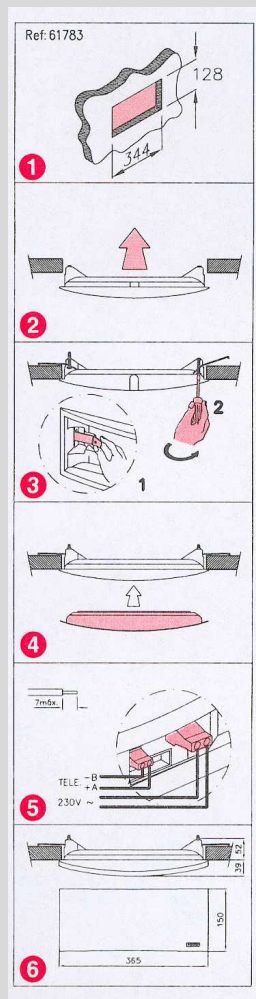

VE	Art.	Befestigungszubehör für Leuchten	
1	061782 927 991 943	Doppelseitige Abdeckung	<p>Ermöglicht den Austausch der mitgelieferten Abdeckung. Montage durch einfaches Aufschnappen auf eine Einzelleuchte.</p> 
1	061783 927 991 903	Einbaurahmen für Notleuchten G5	<p>Unterputzmontage oder Einbau in der Zwischendecke. Einbautiefe 52 mm Farbe: weiss Ausparung 128mm x 344mm</p> 
1	061787 927 981 903	Einbaurahmen für Notleuchten G5	<p>Unterputzmontage oder Einbau in der Zwischendecke. Einbautiefe 64 mm Farbe: weiss Ausparung 158mm x 374mm</p> 
5	660865 927 990 433	Piktogramme	<p>Abmessung 310 × 112 mm</p> 
5	660866 927 990 443		
5	660867 927 990 413		
5	660869 927 990 423		
5	660874 927 990 473		
5	660856 927 990 543	Normgeprüft VKF	<p>Abmessung 325 × 150 mm Erkennung bis 15 m</p> 
5	660855 927 990 533		
5	660857 927 990 513		
		Ersatzteile	
1	061087	Akkus	 <p>Akku NiCd 2,4 - 0,8 Ah für 061730LS</p>
1	660962		Akku NiCd 4,8V-1,5Ah für 061733LS, 061734LS, 061731LA
1	660971		Akku NiMH 4,8V-2,0Ah für 061732LS, 061737LS, 061733LA, 061734LA
1	660972		Akku NiCd 3,6 V - 1,6 Ah für 061731LS, 061736LS

Notleuchten G5

Technische Informationen

Einbauabmessungen (mm)

AP-Montage

06173(X)LS oder 06173(X)LA

Doppelseitige Abdeckung

061782

Unterputzmontage oder Einbau in der Zwischendecke.

Einbautiefe 52 mm

061783

Unterputzmontage oder Einbau in der Zwischendecke.

Einbautiefe 64 mm

061787