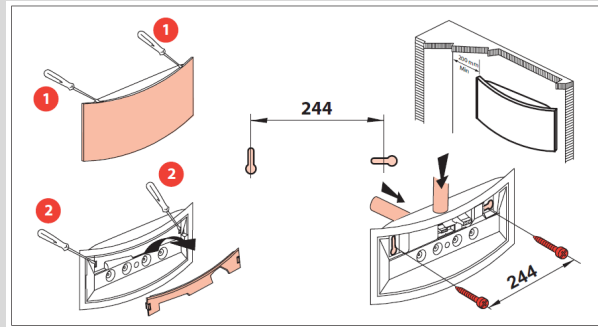

VE	Art.	Befestigungszubehör für Leuchten	
1	061782 927 991 943	Doppelseitige Abdeckung	<p>Ermöglicht den Austausch der mitgelieferten Abdeckung. Montage durch einfaches Aufschnappen auf eine Einzelleuchte.</p> 
1	061783 927 991 903	Einbaurahmen für Notleuchten G5	<p>Unterputzmontage oder Einbau in der Zwischendecke. Einbautiefe 52 mm Farbe: weiss Ausparung 128mm x 344mm</p> 
1	061787 927 981 903	Einbaurahmen für Notleuchten G5	<p>Unterputzmontage oder Einbau in der Zwischendecke. Einbautiefe 64 mm Farbe: weiss Ausparung 158mm x 374mm</p> 
5	660865 927 990 433	Piktogramme	<p>Abmessung 310 × 112 mm</p> 
5	660866 927 990 443		
5	660867 927 990 413		
5	660869 927 990 423		
5	660874 927 990 473		
5	660856 927 990 543	Normgeprüft VKF	<p>Abmessung 325 × 150 mm Erkennung bis 15 m</p> 
5	660855 927 990 533		
5	660857 927 990 513		
		Ersatzteile	
1	061087	Akkus	 <p>Akku NiCd 2,4 - 0,8 Ah für 061730LS</p>
1	660962		Akku NiCd 4,8V-1,5Ah für 061733LS, 061734LS, 061731LA
1	660971		Akku NiMH 4,8V-2,0Ah für 061732LS, 061737LS, 061733LA, 061734LA
1	660972		Akku NiCd 3,6 V - 1,6 Ah für 061731LS, 061736LS

Notleuchten G5

Technische Informationen

Einbauabmessungen (mm)

AP-Montage

06173(X)LS oder 06173(X)LA

Doppelseitige Abdeckung

061782

Unterputzmontage oder Einbau in der Zwischendecke.

Einbautiefe 52 mm

061783

Unterputzmontage oder Einbau in der Zwischendecke.

Einbautiefe 64 mm

061787